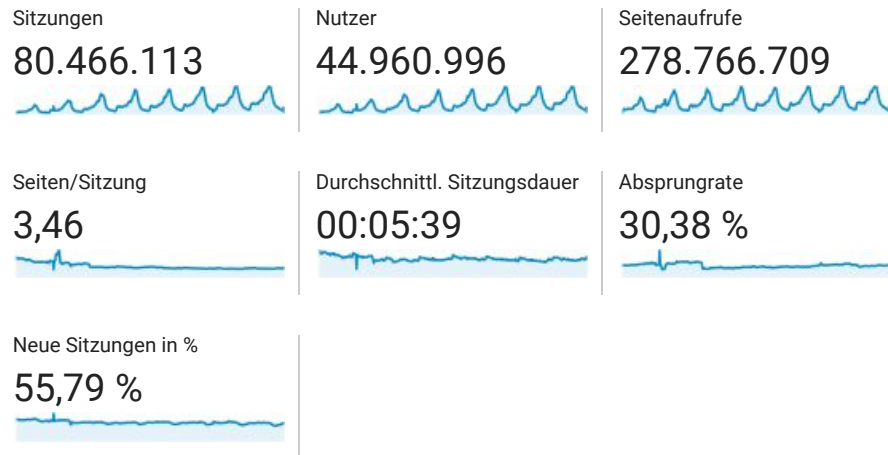

## Zielgruppenübersicht

Alle Nutzer  
100,00 % Sitzungen

01.01.2010 - 31.12.2017

### Übersicht

■ New Visitor ■ Returning Visitor

Sprache	Sitzungen	% Sitzungen
1. de	27.965.533	34,75 %
2. de-de	23.452.991	29,15 %
3. en-us	3.761.903	4,68 %
4. nl	2.533.166	3,15 %
5. nl-nl	1.981.978	2,46 %
6. pl	1.912.945	2,38 %
7. cs	1.719.824	2,14 %
8. fr	1.432.367	1,78 %
9. it	1.279.085	1,59 %
10. de-ch	1.206.243	1,50 %