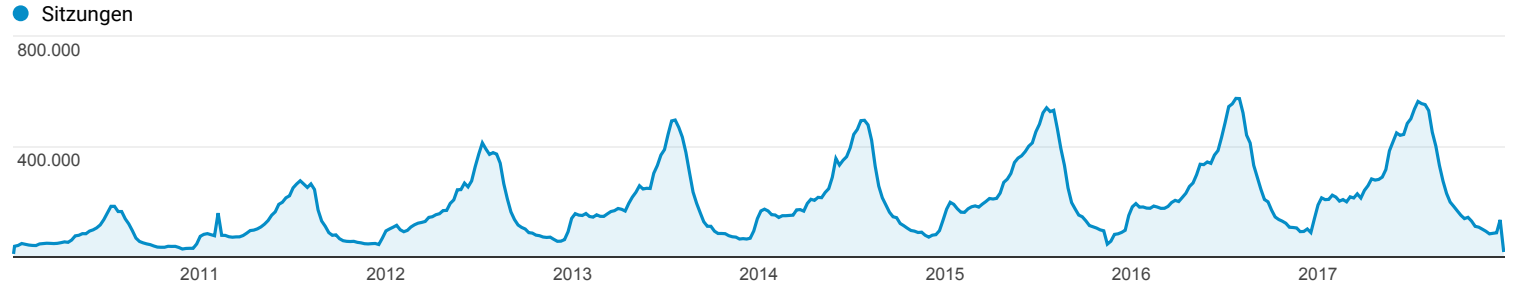

## Zielgruppenübersicht

Alle Nutzer  
100,00 % Sitzungen

01.01.2010 - 31.12.2017

### Übersicht

■ New Visitor ■ Returning Visitor

Sprache	Sitzungen	% Sitzungen
1. de	27.965.533	34,75 %
2. de-de	23.452.991	29,15 %
3. en-us	3.761.903	4,68 %
4. nl	2.533.166	3,15 %
5. nl-nl	1.981.978	2,46 %
6. pl	1.912.945	2,38 %
7. cs	1.719.824	2,14 %
8. fr	1.432.367	1,78 %
9. it	1.279.085	1,59 %
10. de-ch	1.206.243	1,50 %