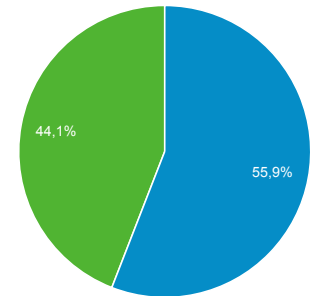

## Zielgruppenübersicht

Alle Nutzer  
100,00 % Sitzungen

01.01.2010 - 31.12.2017

### Übersicht

■ New Visitor ■ Returning Visitor

Sprache	Sitzungen	% Sitzungen
1. de	27.965.533	34,75 %
2. de-de	23.452.991	29,15 %
3. en-us	3.761.903	4,68 %
4. nl	2.533.166	3,15 %
5. nl-nl	1.981.978	2,46 %
6. pl	1.912.945	2,38 %
7. cs	1.719.824	2,14 %
8. fr	1.432.367	1,78 %
9. it	1.279.085	1,59 %
10. de-ch	1.206.243	1,50 %